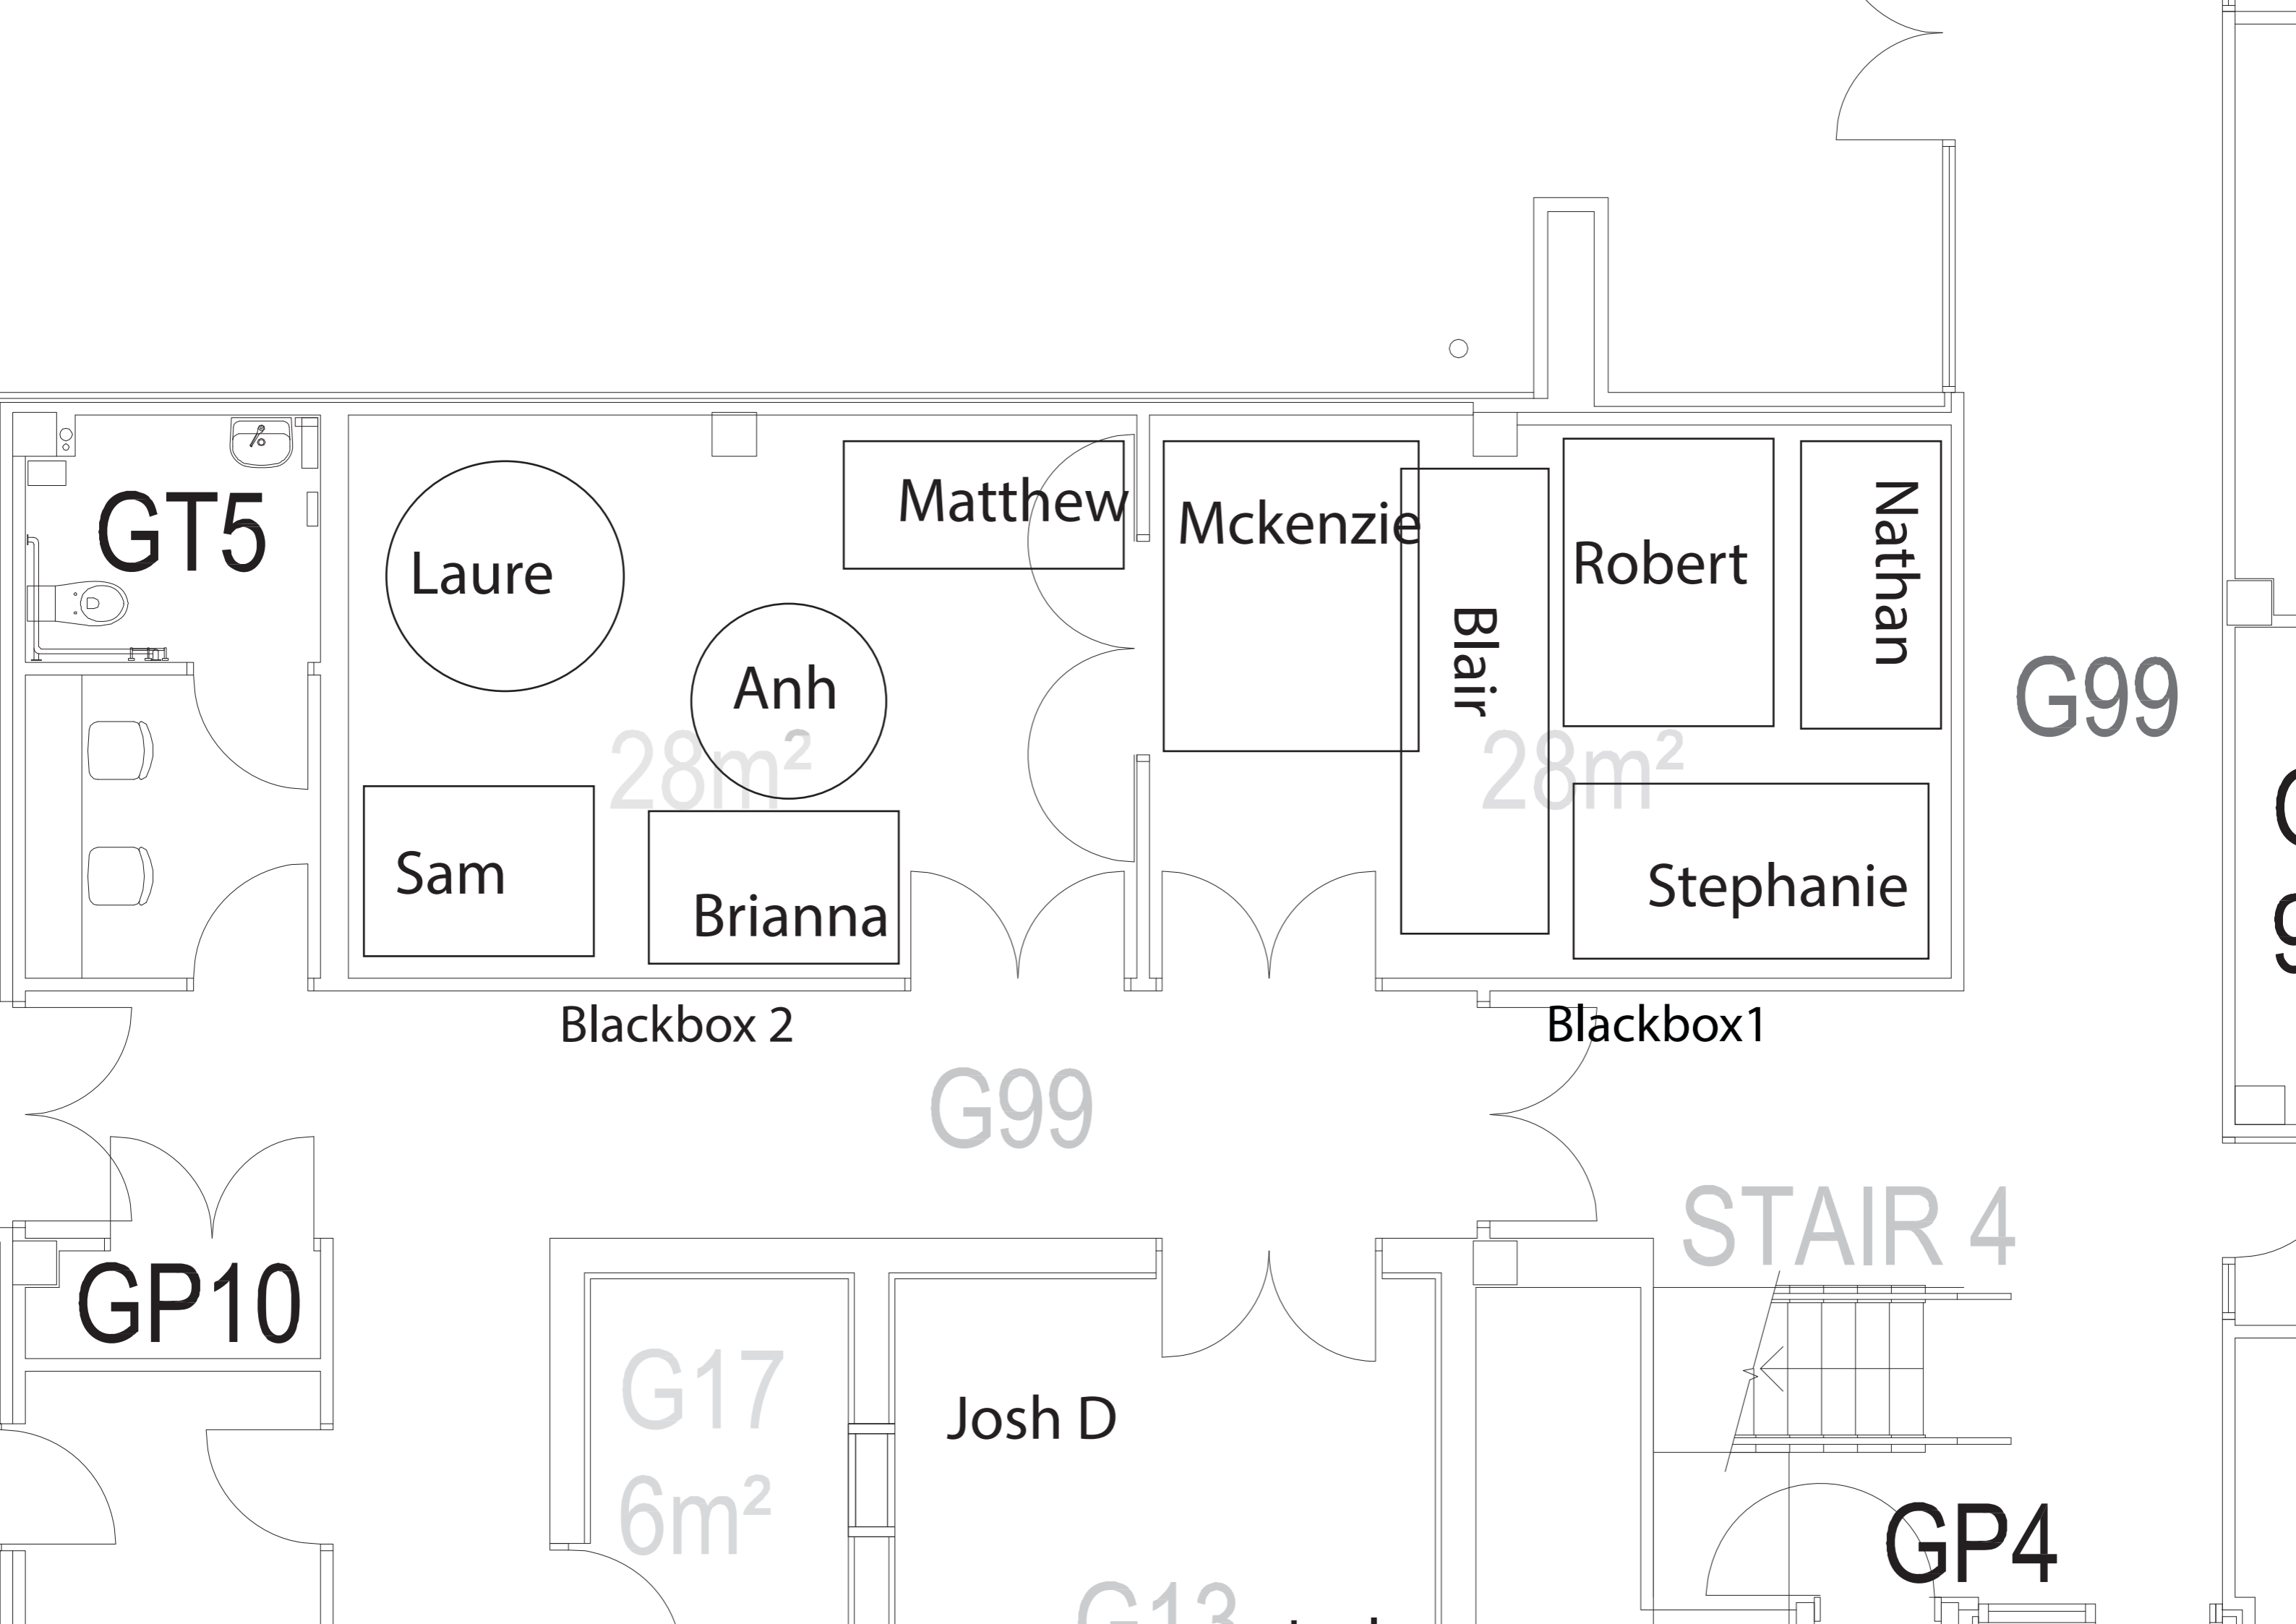

101m<sup>2</sup>

Sonny

Megan

Kade

Isabel

David

Jasmine

G09  
40m<sup>2</sup>

G11A

G12

**GT5**

Laure

Anh

Sam

Brianna

Blackbox 2